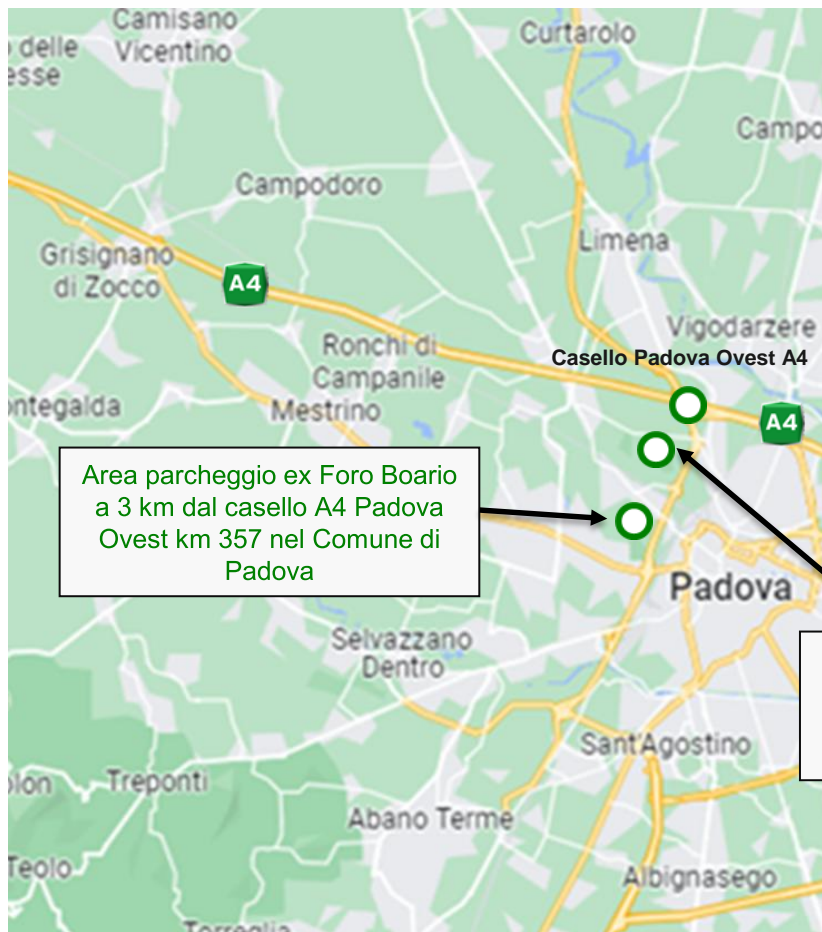

 **A57** A57 Tangenziale Mestre

# Tratte di blocco e tratte/aree di accumulo dei mezzi pesanti

**A27** Venezia - Belluno  
tratto **Vittorio Veneto-Belluno**

**A4** Torino - Trieste

**A28** Portogruaro - Conegliano

# Tratte di blocco e tratte/aree di accumulo dei mezzi pesanti

A4 Torino - Trieste

Area parcheggio ex Foro Boario  
a 3 km dal casello A4 Padova  
Ovest km 357 nel Comune di  
Padova

Area parcheggio Stadio  
Euganeo a 2 km dal casello A4  
Padova Ovest km 357 nel  
Comune di Padova

# Tratte di blocco e tratte/aree di accumulo dei mezzi pesanti

A4 Torino - Trieste

Raccordi Autostradali 13 e 14  
tratto **A4 - Trieste Ferneti**

A23 Palmanova - Tarvisio  
tratto **Amaro - Tarvisio**

**Blocco confine di Stato Slovenia**