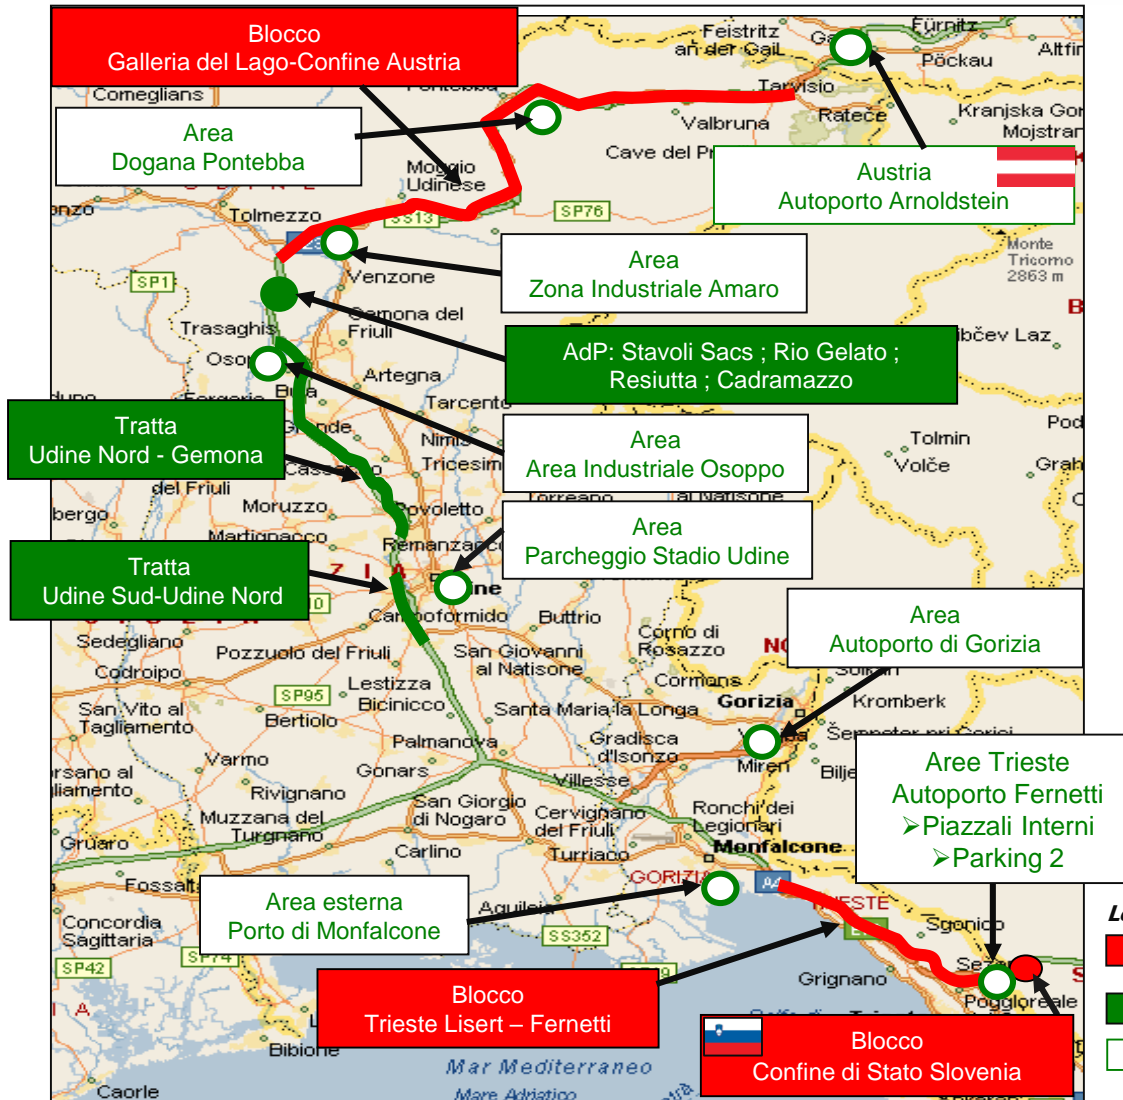

# Tratte di blocco e tratte/aree di accumulo dei mezzi pesanti

A4 Torino - Trieste

Area parcheggio ex Foro Boario  
a 3 km dal casello A4 Padova  
Ovest km 357 nel Comune di  
Padova

Area parcheggio Stadio  
Euganeo a 2 km dal casello A4  
Padova Ovest km 357 nel  
Comune di Padova

# Tratte di blocco e tratte/aree di accumulo dei mezzi pesanti

**A4** A4 Torino - Trieste

**A34** A34 Villesse - Gorizia

**Raccordi Autostradali 13 e 14 tratto A4 - Trieste Ferneti**

**Blocco Confine di Stato Slovenia**

# Tratte di blocco e tratte/aree di accumulo dei mezzi pesanti

**A23** A23 Palmanova - Tarvisio  
 tratto **Amaro - Tarvisio**

**Blocco Galleria del Lago  
 - Confine di Stato Austria**

**Legenda:**

- **BLOCCO:** tratte soggette a divieto di transito per i mezzi pesanti in caso di emergenza neve
- **TRATTE / AREE INTERNE** alla sede autostradale
- AREE ESTERNE** alla sede autostradale

# Tratte di blocco e tratte/aree di accumulo dei mezzi pesanti

A4 Torino - Trieste

Raccordi Autostradali 13 e 14  
tratto **A4 - Trieste Ferneti**

A23 Palmanova - Tarvisio  
tratto **Amaro - Tarvisio**

**Blocco confine di Stato Slovenia**