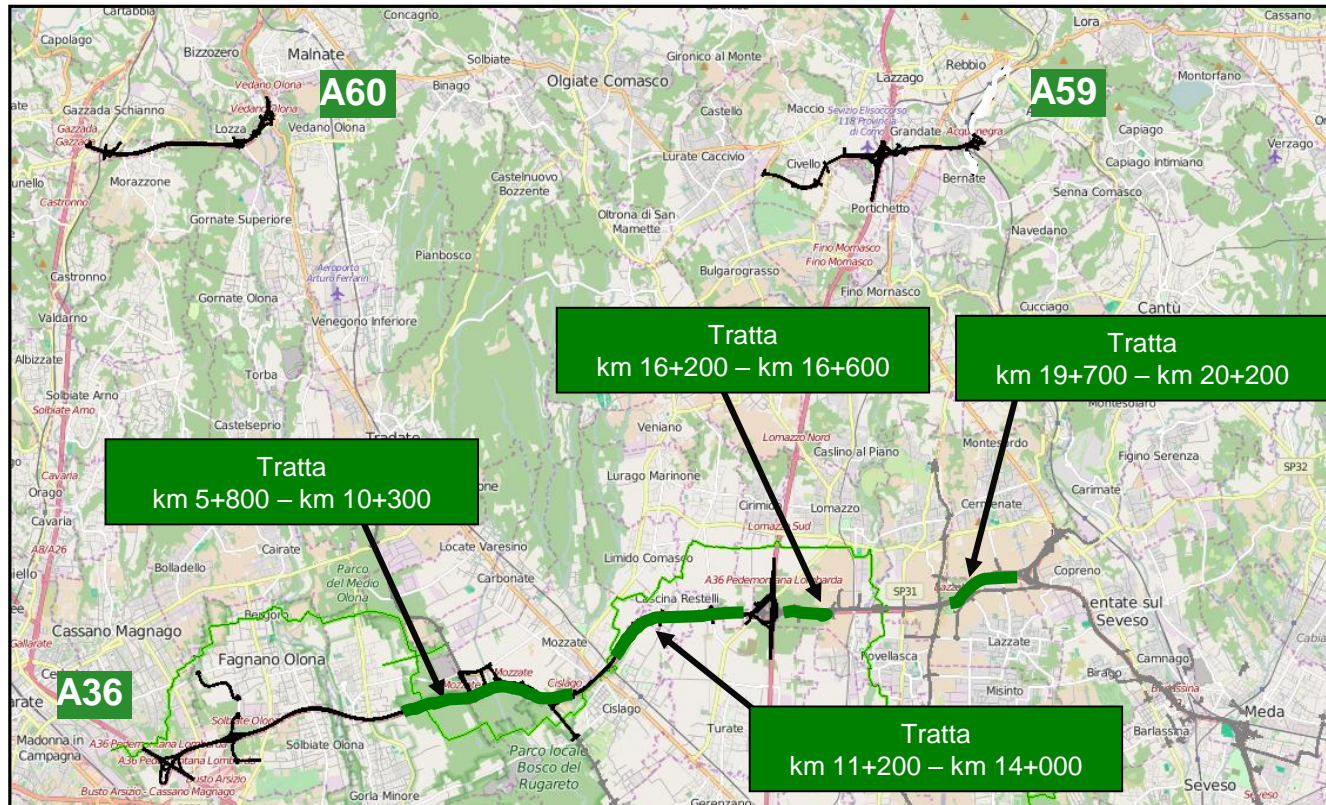

## Area Tangenziali di Milano

**A7** A7 Milano - Genova  
tratto **Serravalle Scrivia-Milano**

**A50** Tangenziale Ovest - Milano

**A51** Tangenziale Est - Milano

**A52** Tangenziale Nord - Milano

### Legenda:

 **BLOCCO:** tratte soggette a divieto di transito per i mezzi pesanti in caso di emergenza neve

 **TRATTE / AREE INTERNE** alla sede autostradale

 **AREE ESTERNE** alla sede autostradale

# Tratte di blocco e tratte/aree di accumulo dei mezzi pesanti

## Area Città Metropolitana Milano

**A36** *A36 Autostrada  
Pedemontana Lombarda*

**A59** *A59 Tangenziale di Como*

**A60** *A60 Tangenziale di Varese*