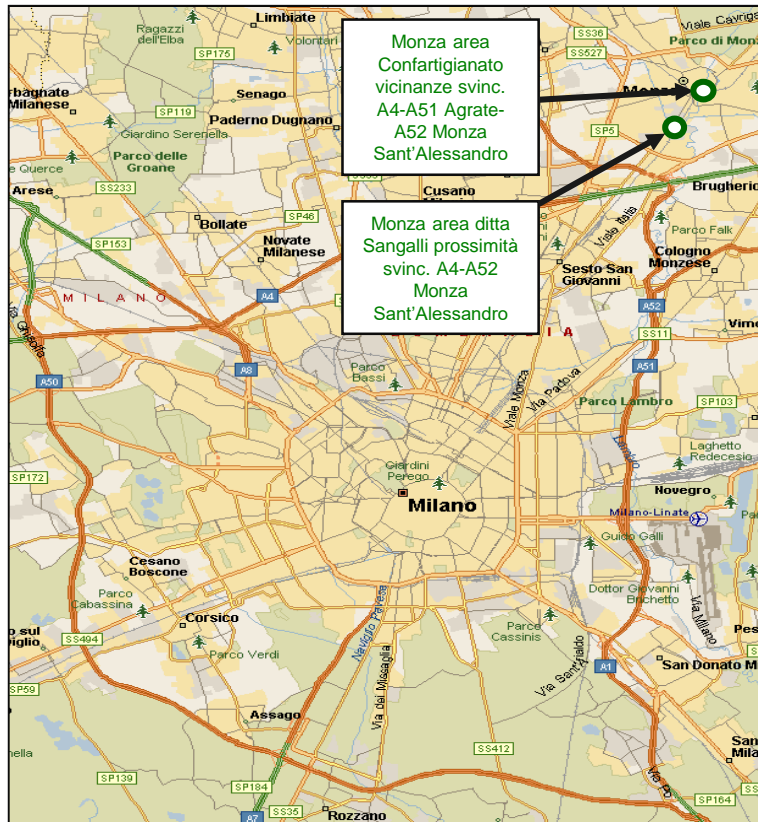

## Area Est Milanese

**A 58** Tangenziale Esterna - Milano

Barriera Liscate  
Area interna (itiner)

### Legenda:

 **BLOCCO:** tratte soggette a divieto di transito per i mezzi pesanti in caso di emergenza neve

 **TRATTE / AREE INTERNE** alla sede autostradale

 **AREE ESTERNE** alla sede autostradale

# Tratte di blocco e tratte/aree di accumulo dei mezzi pesanti

## Area Tangenziali di Milano

**A7** A7 Milano - Genova  
tratto **Serravalle Scrivia-Milano**

**A50** Tangenziale Ovest - Milano

**A51** Tangenziale Est - Milano

**A52** Tangenziale Nord - Milano