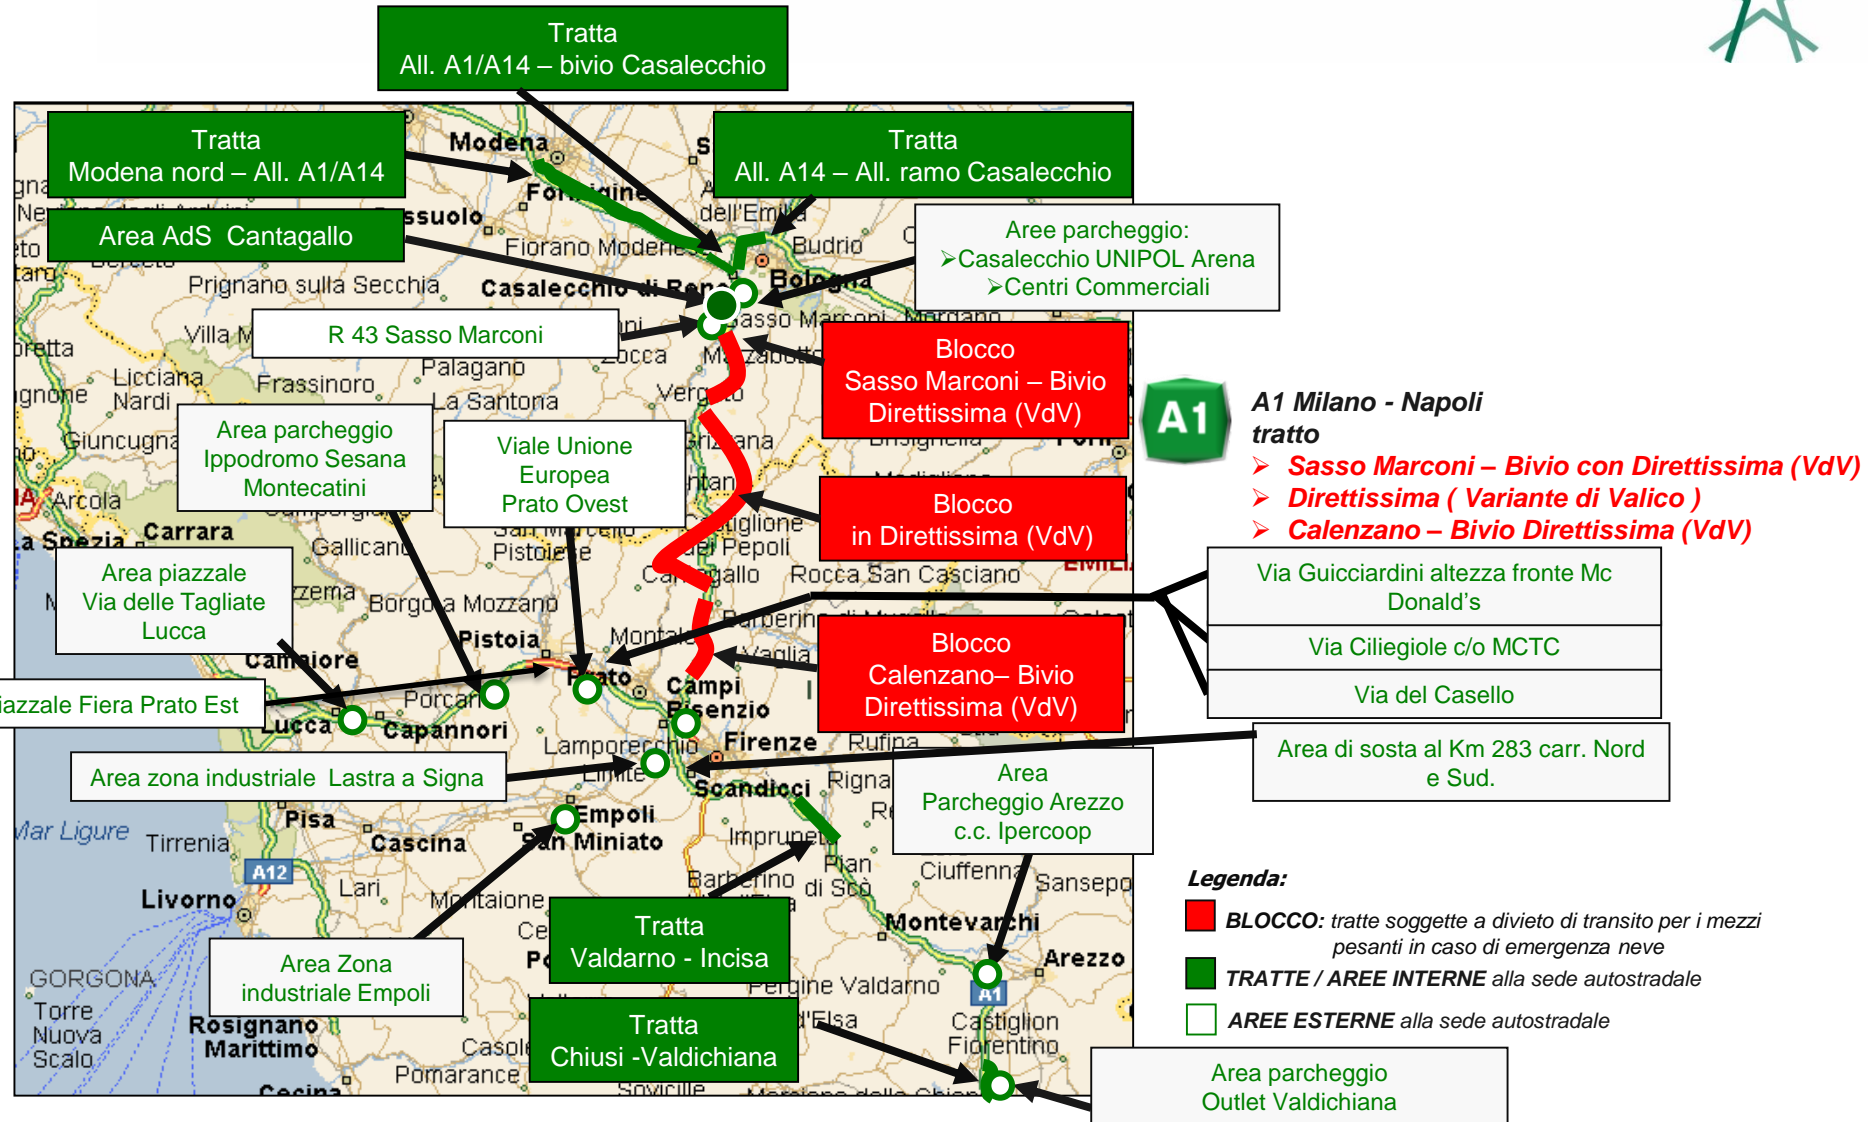

Tratte di blocco e tratte/aree di accumulo dei mezzi pesanti