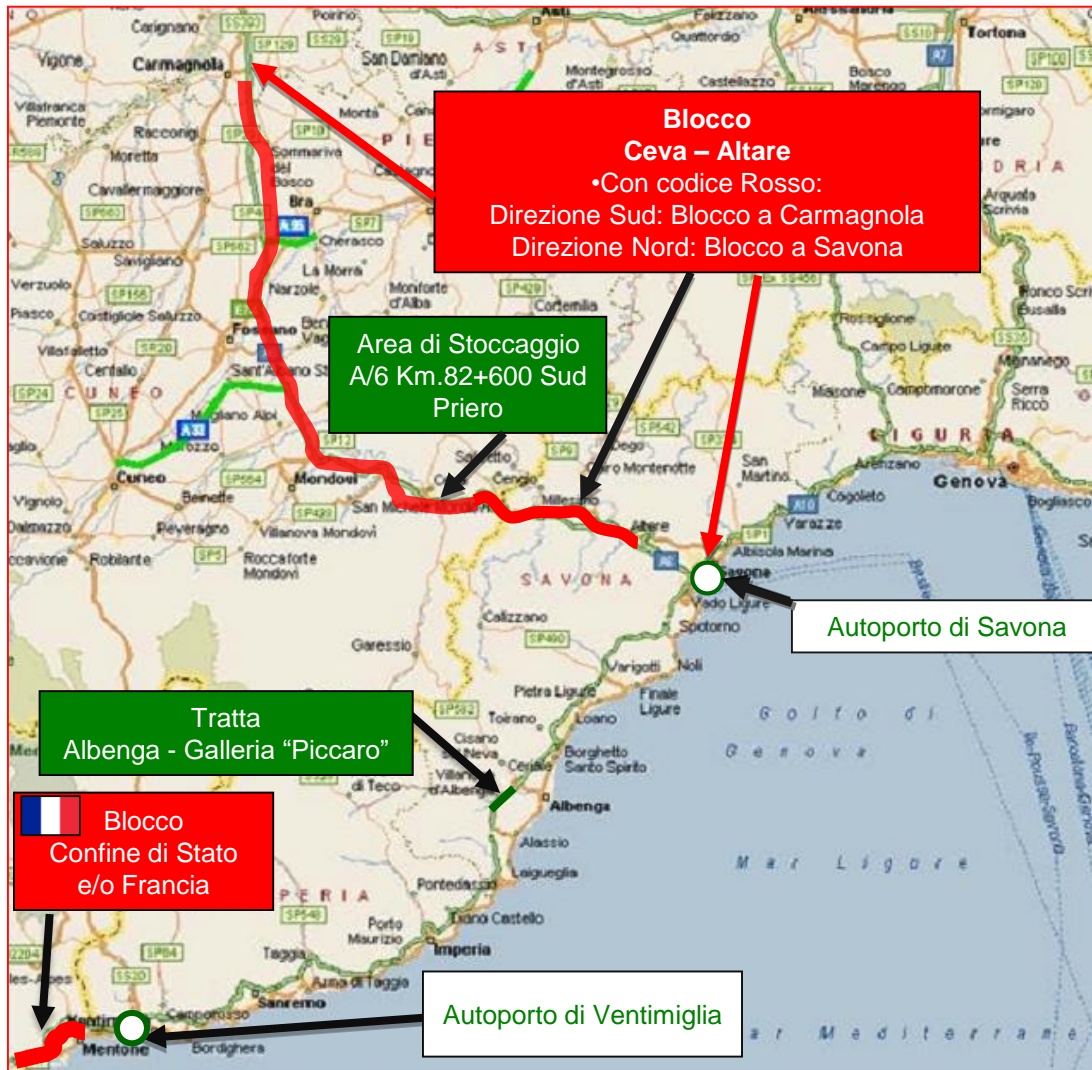

## mappatura delle aree/nodi autostradali più esposti al rischio neve

mappatura delle aree/nodi autostradali più esposti al rischio neve

## Italia Settentrionale

# Tratte di blocco e tratte/aree di accumulo dei mezzi pesanti

**A10** Genova - Ventimiglia  
tratto **Savona - Finale Ligure**  
e **Confine di Stato Italo-Francese**

**A33** Asti - Cuneo

**A6** Torino - Savona  
tratto **Ceva - Altare**

# Tratte di blocco e tratte/aree di accumulo dei mezzi pesanti

- A4** A4 Torino - Trieste
- A7** A7 Milano - Genova
- A21** A21 Torino - Brescia  
Tratto *Villanova - Alessandria ovest*
- A26** A26  
Genova Voltri-Gravellona Toce
- A4 A26** A4 -A26  
Dir. Stroppiana-Santhià