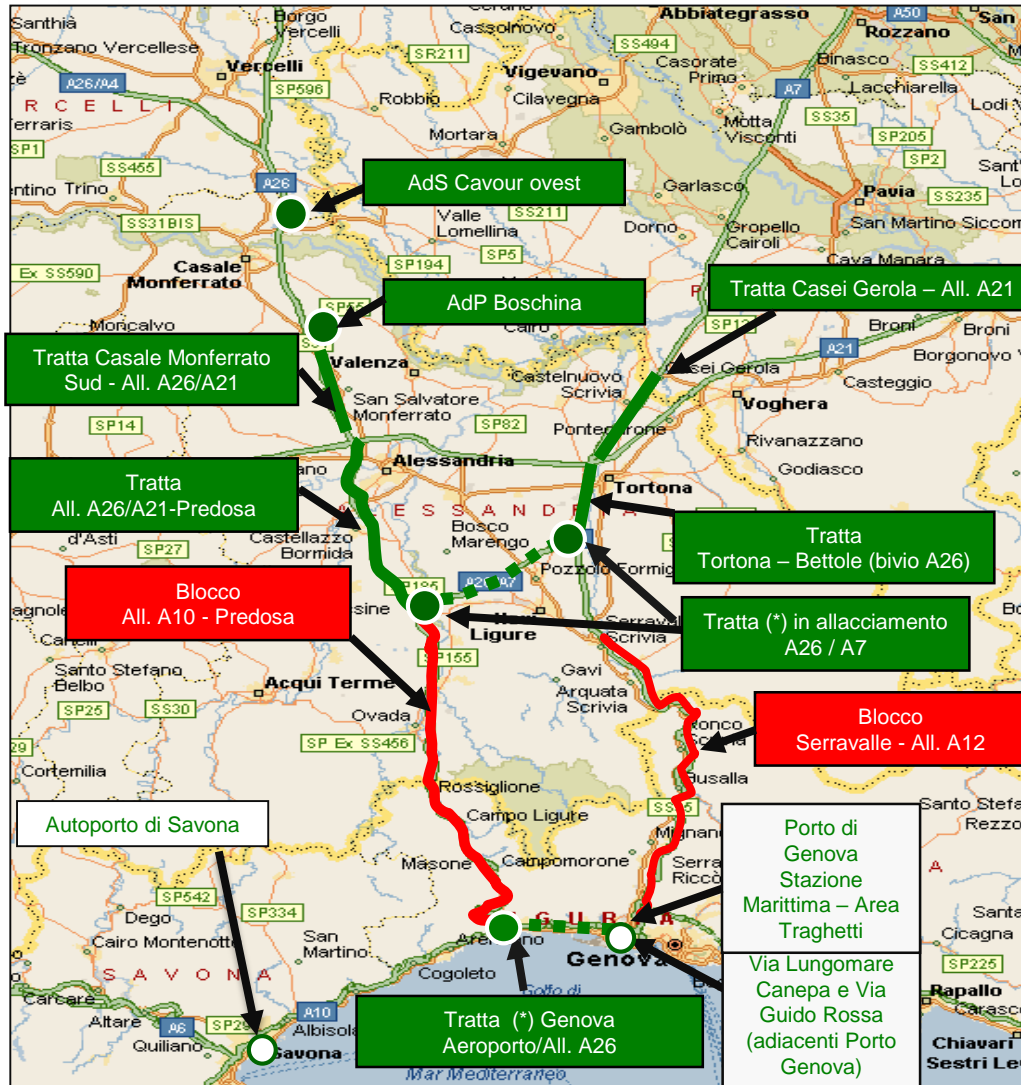

# Tratte di blocco e tratte/aree di accumulo dei mezzi pesanti

**A10** Genova - Ventimiglia  
tratto **Savona - Finale Ligure**  
e **Confine di Stato Italo-Francese**

**A33** Asti - Cuneo

**A6** Torino - Savona  
tratto **Ceva - Altare**

**Blocco Territorio Francese**

**Legenda:**

**BLOCCO:** tratte soggette a divieto di transito per i mezzi pesanti in caso di emergenza neve

**TRATTE / AREE INTERNE** alla sede autostradale

**AREE ESTERNE** alla sede autostradale

# Tratte di blocco e tratte/aree di accumulo dei mezzi pesanti

- A7** A7 Milano – Genova
- A10** A10 Genova-Ventimiglia
- A7 A26** A7-A26 Diramazione Novi Ligure  
(\* ) aree e punti di filtro dei mezzi pesanti, con reindirizzamento dinamico in A26 e/o in A7 in funzione delle condizioni di percorribilità delle due tratte
- A12** A12 Genova - Roma
- A21** A21 Torino - Brescia
- A26** A26 Genova Voltri - Gravellona Toce  
tratto **Predosa - Genova Voltri**

# Tratte di blocco e tratte/aree di accumulo dei mezzi pesanti

- A4** A4 Torino - Trieste
- A7** A7 Milano - Genova
- A21** A21 Torino - Brescia  
Tratto *Villanova - Alessandria ovest*
- A26** A26  
Genova Voltri-Gravellona Toce
- A4 A26** A4 -A26  
Dir. Stroppiana-Santhià