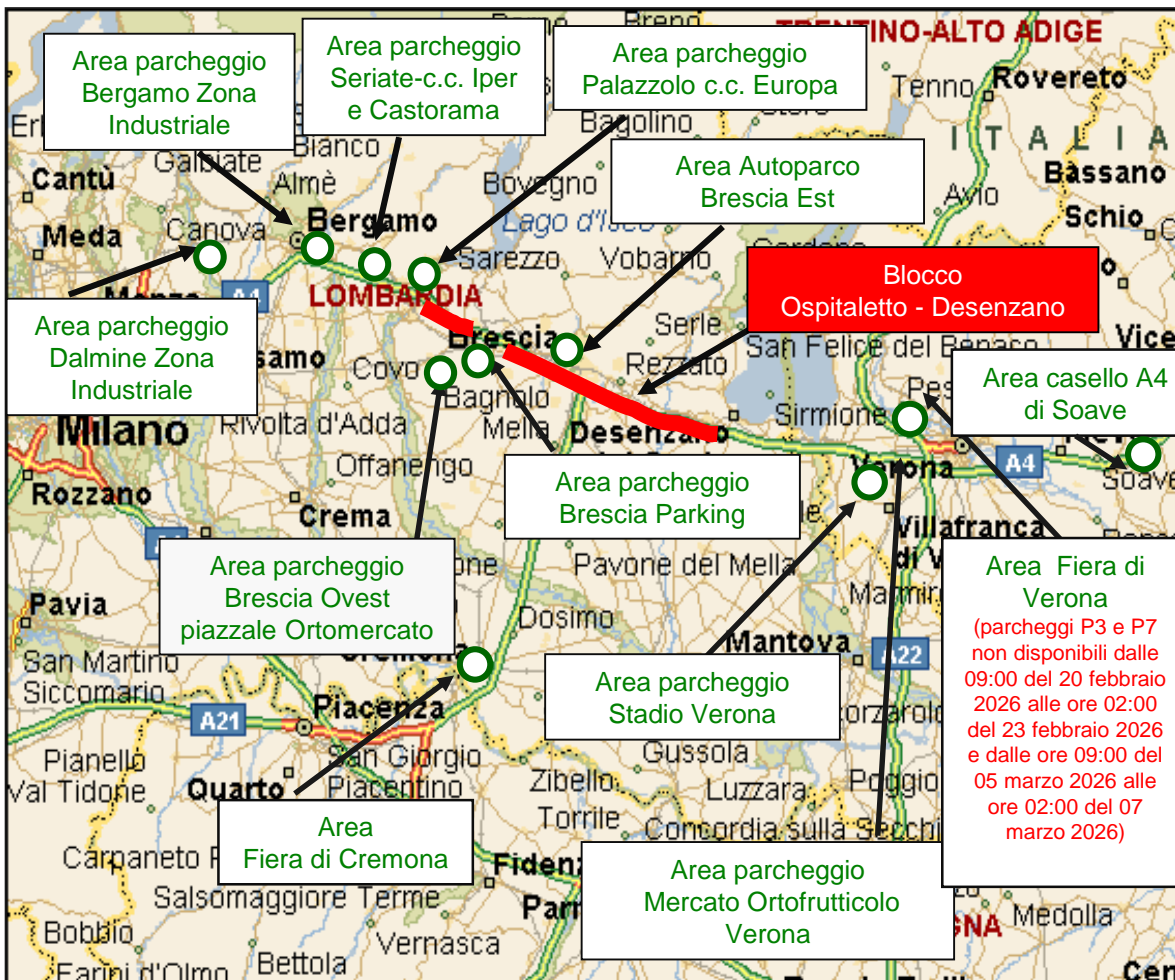

# Tratte di blocco e tratte/aree di accumulo dei mezzi pesanti

## Area Città Metropolitana Milano

**A36** *A36 Autostrada  
Pedemontana Lombarda*

**A59** *A59 Tangenziale di Como*

**A60** *A60 Tangenziale di Varese*

### Legenda:

-  **BLOCCO:** tratte soggette a divieto di transito per i mezzi pesanti in caso di emergenza neve
-  **TRATTE / AREE INTERNE** alla sede autostradale
-  **AREE ESTERNE** alla sede autostradale

# Tratte di blocco e tratte/aree di accumulo dei mezzi pesanti

**A4** A4 Torino - Trieste  
tratto **Ospitaletto - Desenzano**

**A21** A21 Torino - Brescia

**Legenda:**  
**BLOCCO:** tratte soggette a divieto di transito per i mezzi pesanti in caso di emergenza neve  
**TRATTE / AREE INTERNE** alla sede autostradale  
**AREE ESTERNE** alla sede autostradale