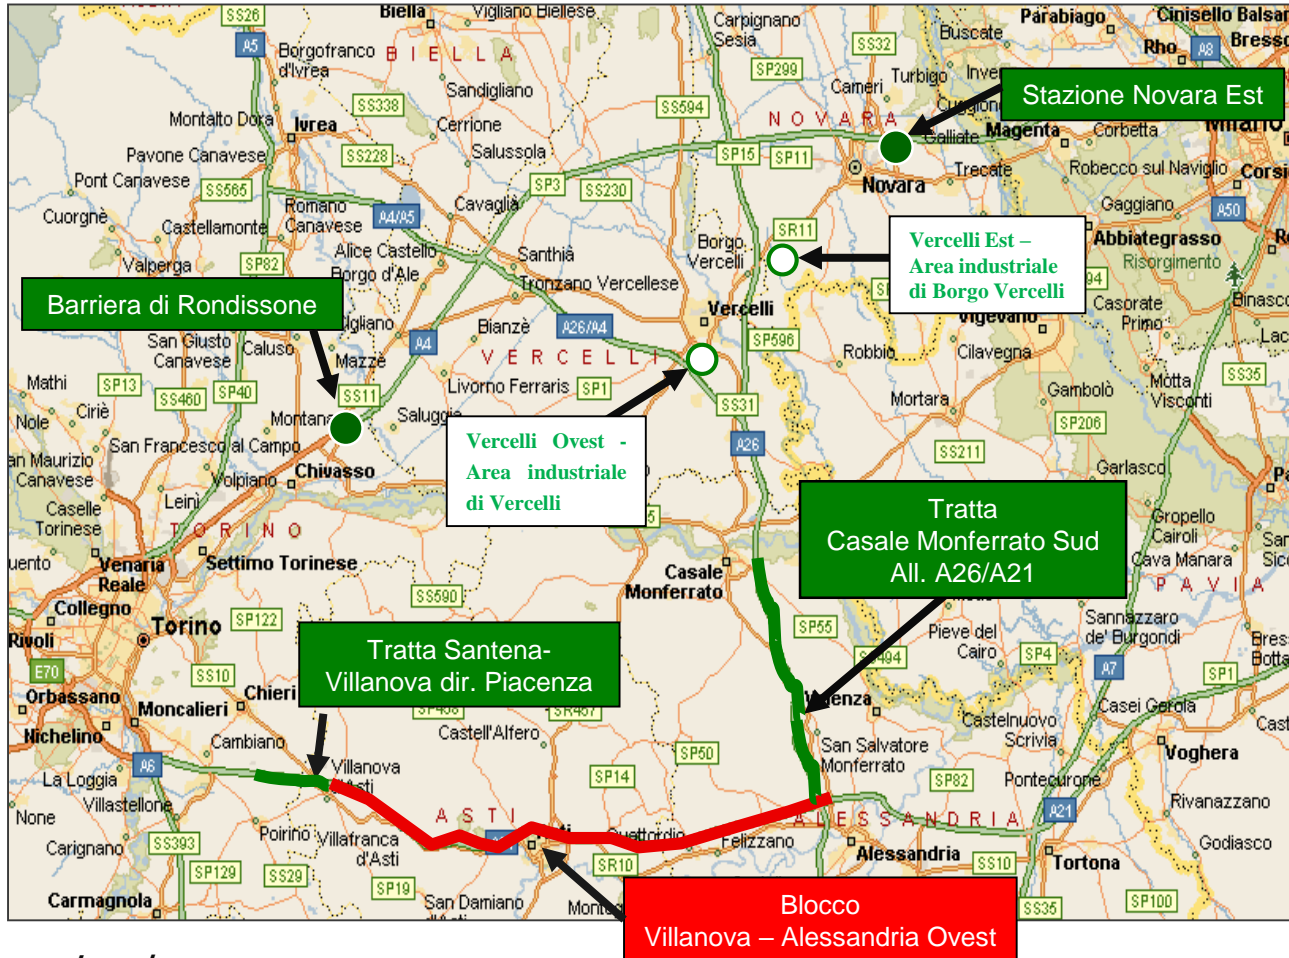

# Tratte di blocco e tratte/aree di accumulo dei mezzi pesanti

**A10** Genova - Ventimiglia  
tratto **Savona - Finale Ligure**  
e **Confine di Stato Italo-Francese**

**A33** Asti - Cuneo

**A6** Torino - Savona  
tratto **Ceva - Altare**

# Tratte di blocco e tratte/aree di accumulo dei mezzi pesanti

- A7** A7 Milano – Genova
- A10** A10 Genova-Ventimiglia
- A7 A26** A7-A26 Diramazione Novi Ligure  
(\* ) aree e punti di filtro dei mezzi pesanti, con reindirizzamento dinamico in A26 e/o in A7 in funzione delle condizioni di percorribilità delle due tratte
- A12** A12 Genova - Roma
- A21** A21 Torino - Brescia
- A26** A26 Genova Voltri - Gravellona Toce  
tratto **Predosa - Genova Voltri**

**Legenda:**

- **BLOCCO:** tratte soggette a divieto di transito per i mezzi pesanti in caso di emergenza neve
- **TRATTE / AREE INTERNE** alla sede autostradale
- AREE ESTERNE** alla sede autostradale

# Tratte di blocco e tratte/aree di accumulo dei mezzi pesanti

- A4** A4 Torino - Trieste
- A7** A7 Milano - Genova
- A21** A21 Torino - Brescia  
Tratto *Villanova - Alessandria ovest*
- A26** A26  
Genova Voltri-Gravellona Toce
- A4 A26** A4 -A26  
Dir. Stroppiana-Santhià