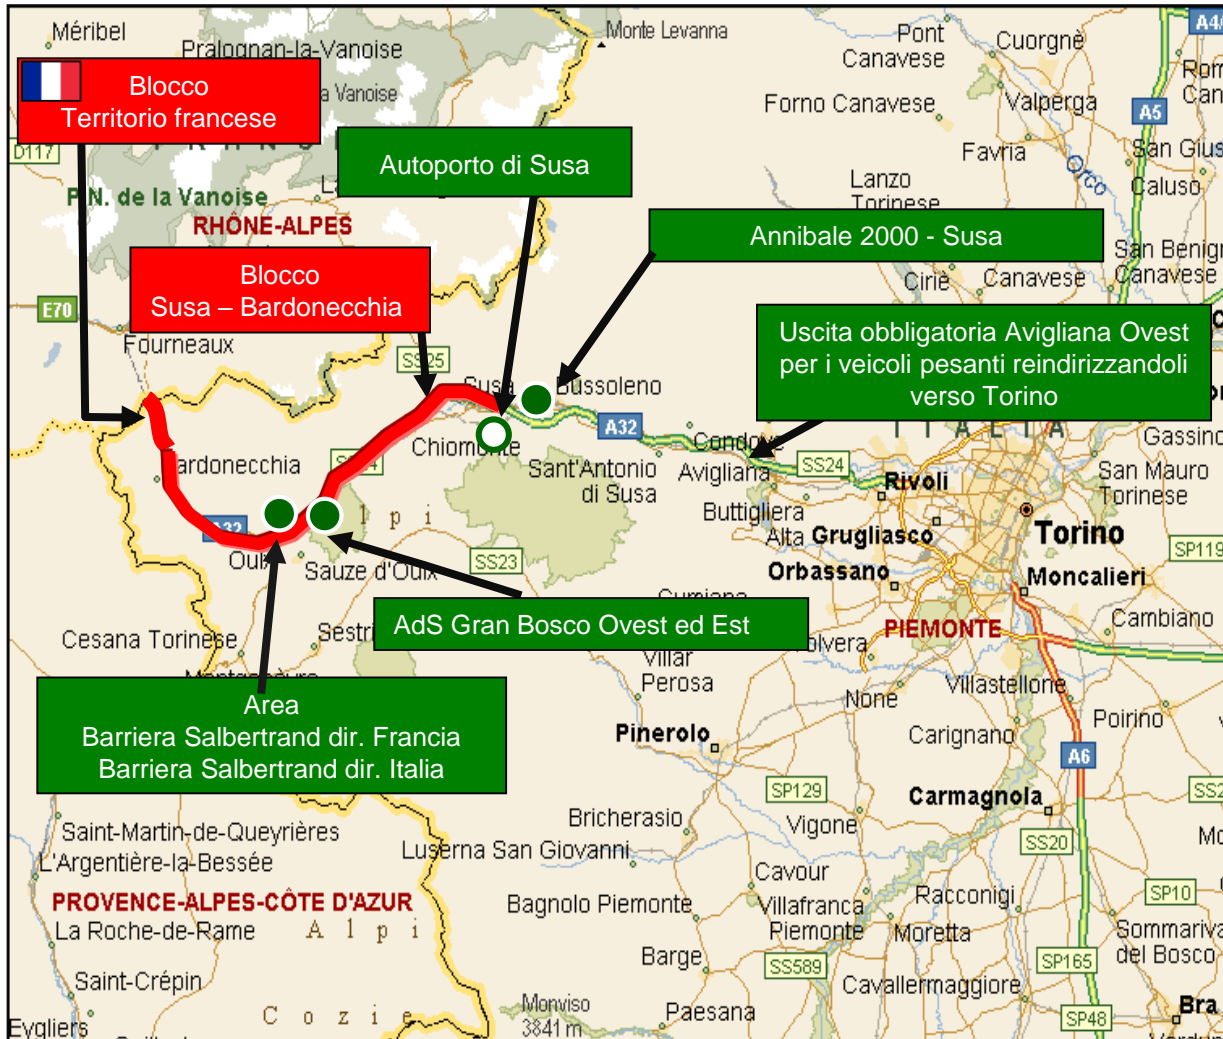

# Tratte di blocco e tratte/aree di accumulo dei mezzi pesanti

- A7** A7 Milano – Genova
- A10** A10 Genova-Ventimiglia
- A7 A26** A7-A26 Diramazione Novi Ligure  
(\* ) aree e punti di filtro dei mezzi pesanti, con reindirizzamento dinamico in A26 e/o in A7 in funzione delle condizioni di percorribilità delle due tratte
- A12** A12 Genova - Roma
- A21** A21 Torino - Brescia
- A26** A26 Genova Voltri - Gravellona Toce  
tratto **Predosa - Genova Voltri**

# Tratte di blocco e tratte/aree di accumulo dei mezzi pesanti

- A4** A4 Torino - Trieste
- A7** A7 Milano - Genova
- A21** A21 Torino - Brescia  
Tratto *Villanova - Alessandria ovest*
- A26** A26  
Genova Voltri-Gravellona Toce
- A4 A26** A4 -A26  
Dir. Stroppiana-Santhià

**Legenda:**

- █ **BLOCCO:** tratte soggette a divieto di transito per i mezzi pesanti in caso di emergenza neve
- █ **TRATTE / AREE INTERNE** alla sede autostradale
- AREE ESTERNE** alla sede autostradale

# Tratte di blocco e tratte/aree di accumulo dei mezzi pesanti

**A/32 Torino - Bardonecchia**  
tratti **Susa - Traforo Frejus**

**T4 traforo del Frejus**

**Blocco Territorio Francese**