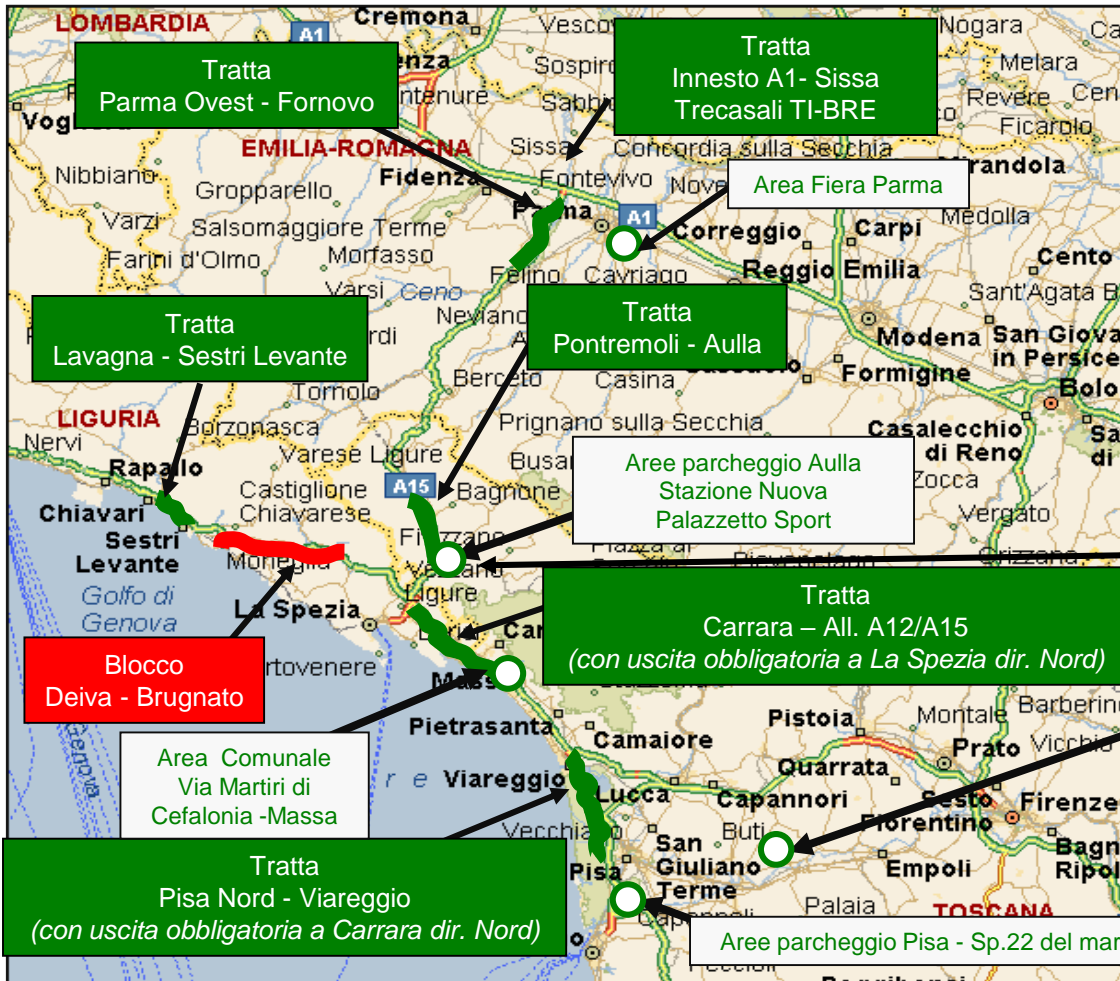

Tratte di blocco e tratte/aree di accumulo dei mezzi pesanti

“ Nodo del BRACCO “

A12 A12 Genova - Roma
tratto **Deiva-Brugnato**

A15 A15 Parma - La Spezia

SP per filetto e selva di filetto – veicoli provenienti da SS62 cap. 20 mezzi

Aree Pontedera:
1. Parcheggio Cineplex
2. Nuova viabilità Geofor

Legenda:

- **BLOCCO:** tratte soggette a divieto di transito per i mezzi pesanti in caso di emergenza neve
- **TRATTE / AREE INTERNE** alla sede autostradale
- **AREE ESTERNE** alla sede autostradale