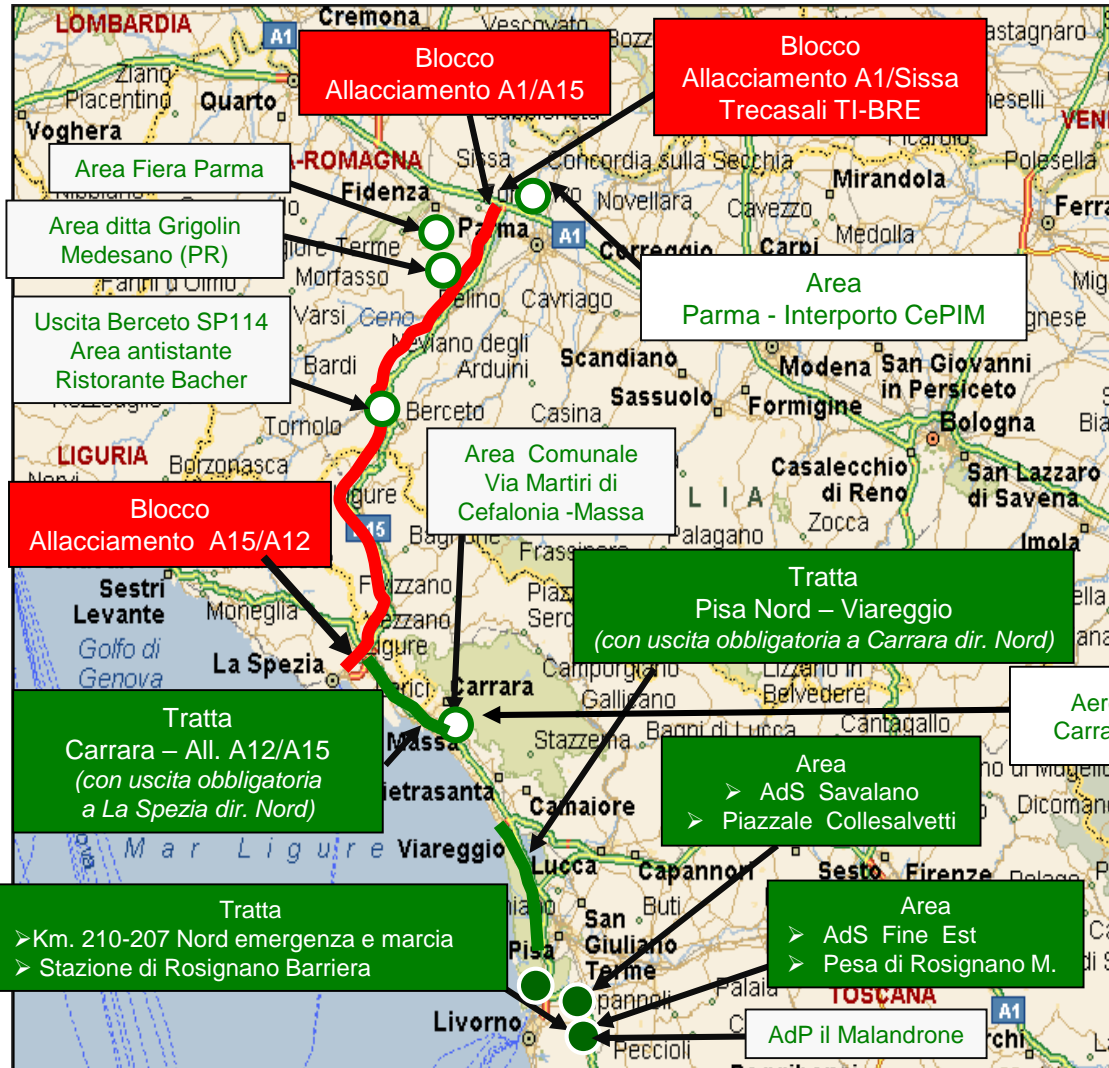

# Tratte di blocco e tratte/aree di accumulo dei mezzi pesanti

A4 Torino - Trieste

Raccordi Autostradali 13 e 14  
tratto **A4 - Trieste Ferneti**

A23 Palmanova - Tarvisio  
tratto **Amaro - Tarvisio**

**Blocco confine di Stato Slovenia**

# Tratte di blocco e tratte/aree di accumulo dei mezzi pesanti

**A1**

**A/1 Milano - Napoli**  
tratti - **Modena - Sasso Marconi**  
- **Piacenza - Parma**

**A13**

**A13 Bologna - Padova**  
tratto **Bologna - Ferrara**

**A14**

**A14 Bologna - Taranto**  
tratto **Bologna - Imola**

**A22**

**A22 Brennero - Modena**

## “ Nodo della CISA “

**A15** A15 Parma - La Spezia tratto **Parma - La Spezia**

**A12** A12 Genova - Roma

**A1** A1 Milano - Napoli