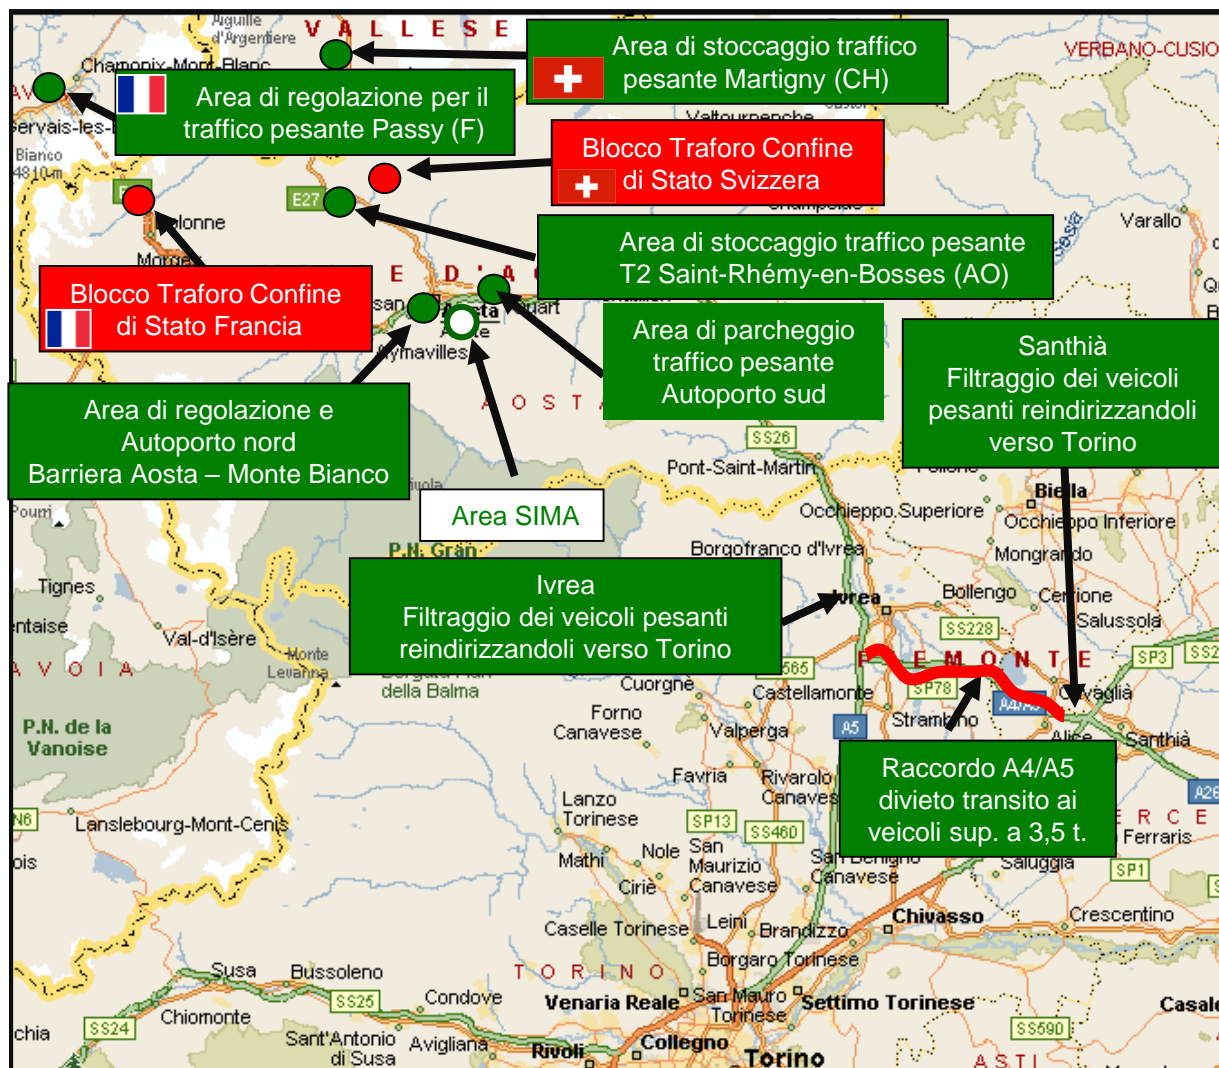

Viabilità Italia

Tratte di blocco e tratte/aree di accumulo dei mezzi pesanti

- **A5** A5 Torino - Aosta
  tratto **Aosta - Traforo Monte Bianco**
- **A4
  A5** A4 - A5 Dir. Santhià - Ivrea
- **T1** T1 Traforo del Monte Bianco
- **T2** T2 Traforo Gran San Bernardo
  Tratto **Aosta - Traforo Gran San Bernardo**

Legenda:

- **BLOCCO:** tratte soggette a divieto di transito per i mezzi pesanti in caso di emergenza neve
- **TRATTE / AREE INTERNE** alla sede autostradale
- **AREE ESTERNE** alla sede autostradale