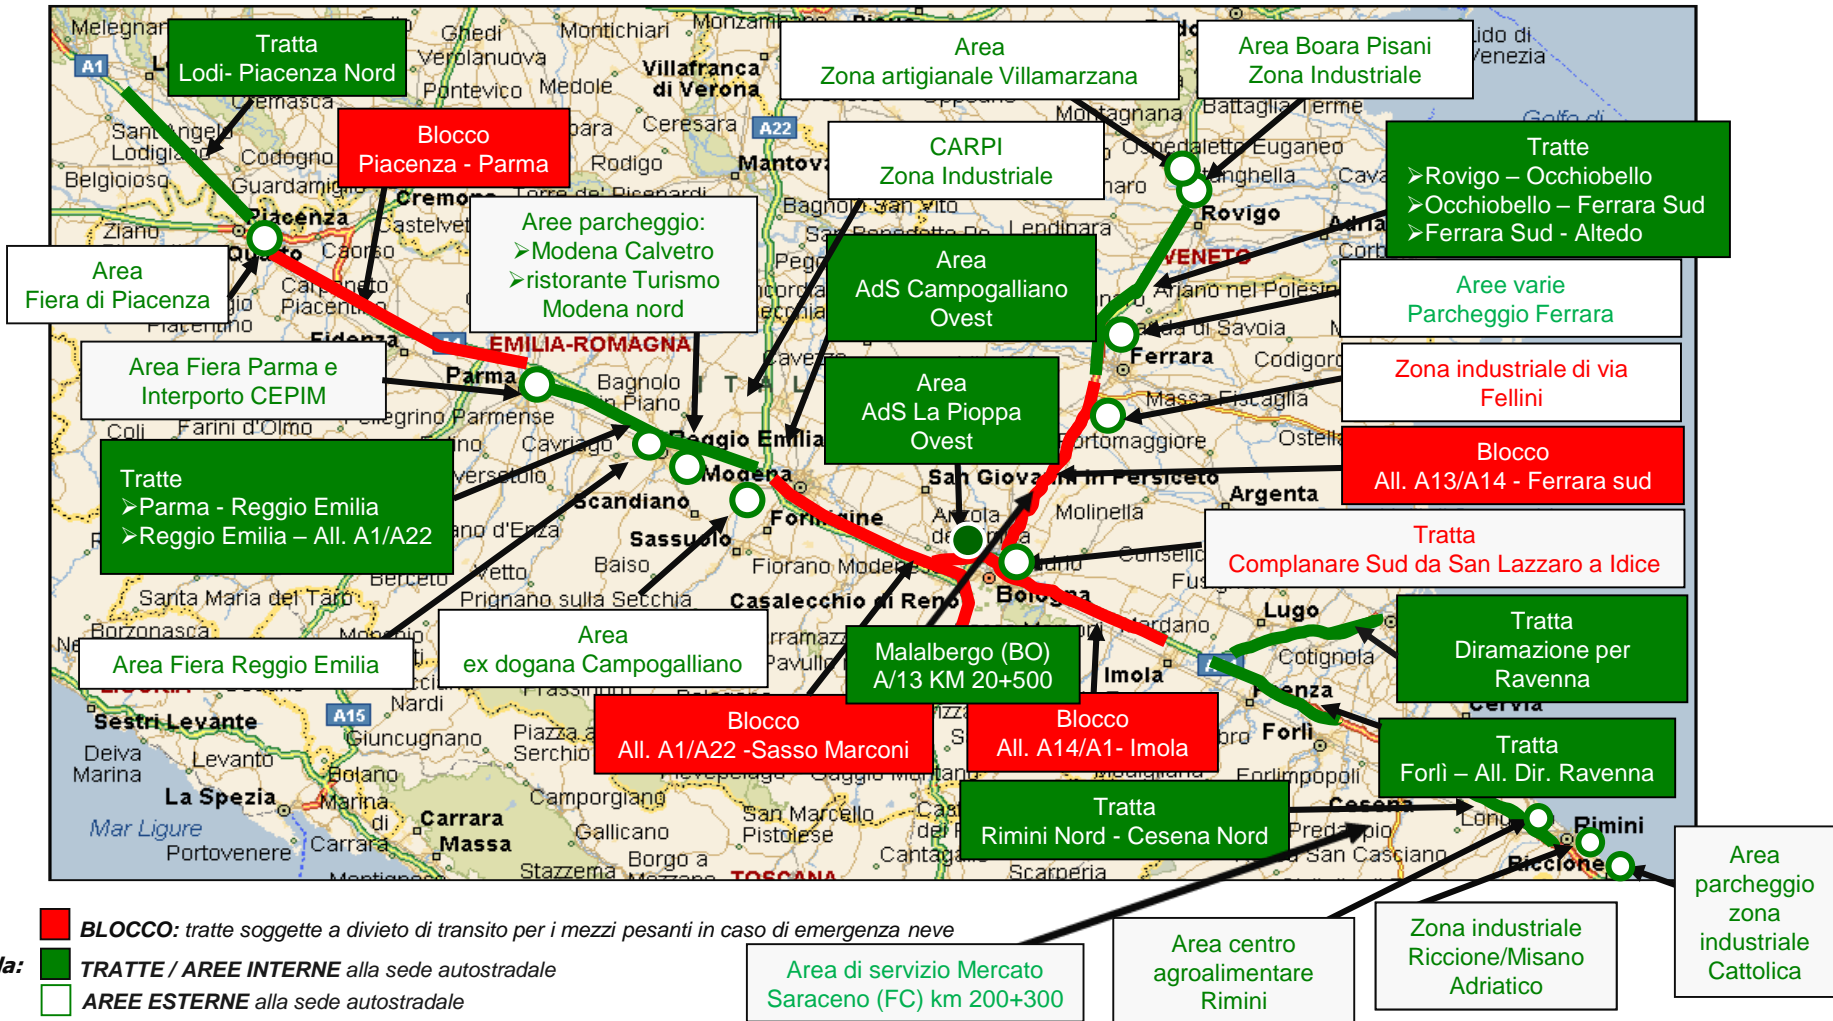

# Tratte di blocco e tratte/aree di accumulo dei mezzi pesanti

**A4** A4 Torino - Trieste

**A34** A34 Villesse - Gorizia

**Raccordi Autostradali 13 e 14 tratto A4 - Trieste Ferneti**

**Blocco Confine di Stato Slovenia**

# Tratte di blocco e tratte/aree di accumulo dei mezzi pesanti

A4 Torino - Trieste

Raccordi Autostradali 13 e 14  
tratto **A4 - Trieste Ferneti**

A23 Palmanova - Tarvisio  
tratto **Amaro - Tarvisio**

**Blocco confine di Stato Slovenia**

# Tratte di blocco e tratte/aree di accumulo dei mezzi pesanti

**A1**

**A/1 Milano - Napoli**  
tratti - **Modena - Sasso Marconi**  
- **Piacenza - Parma**

**A13**

**A13 Bologna - Padova**  
tratto **Bologna - Ferrara**

**A14**

**A14 Bologna - Taranto**  
tratto **Bologna - Imola**

**A22**

**A22 Brennero - Modena**