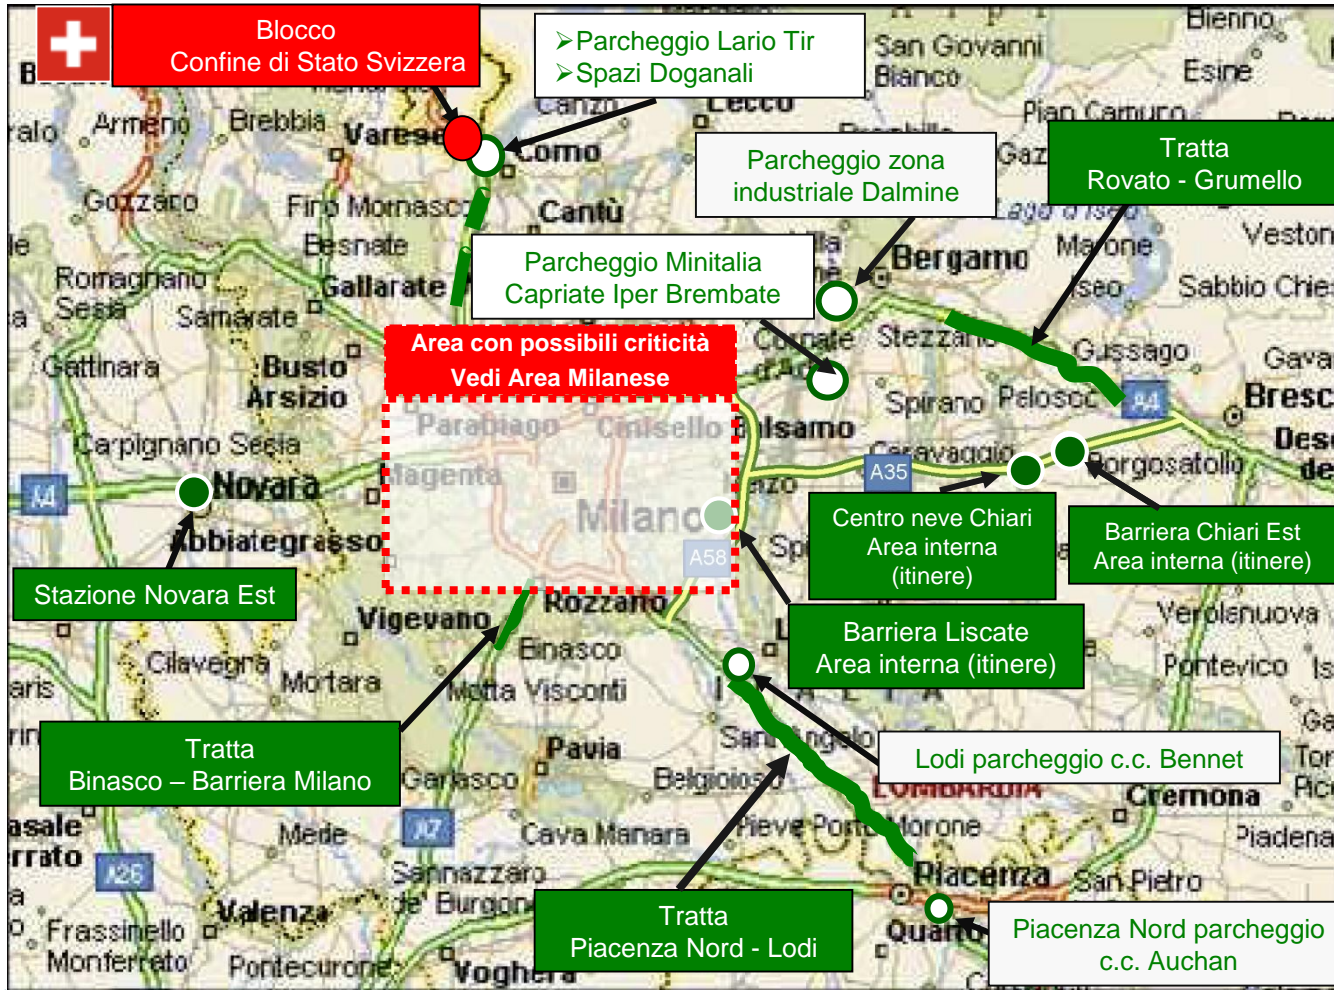

Tratte di blocco e tratte/aree di accumulo dei mezzi pesanti

Tratte di blocco e tratte/aree di accumulo dei mezzi pesanti

- **A1** A1 Milano - Napoli
- **A4** A4 Torino - Trieste
- **A7** A7 Milano - Genova
- **A8** A8 Milano - Varese
- **A9** A9 Lainate - Como Chiasso
- **A35** A35 Brescia - Milano
- **+** Blocco Territorio Svizzero

Legenda:

- **BLOCCO:** tratte soggette a divieto di transito per i mezzi pesanti in caso di emergenza neve
- **TRATTE / AREE INTERNE** alla sede autostradale
- **AREE ESTERNE** alla sede autostradale