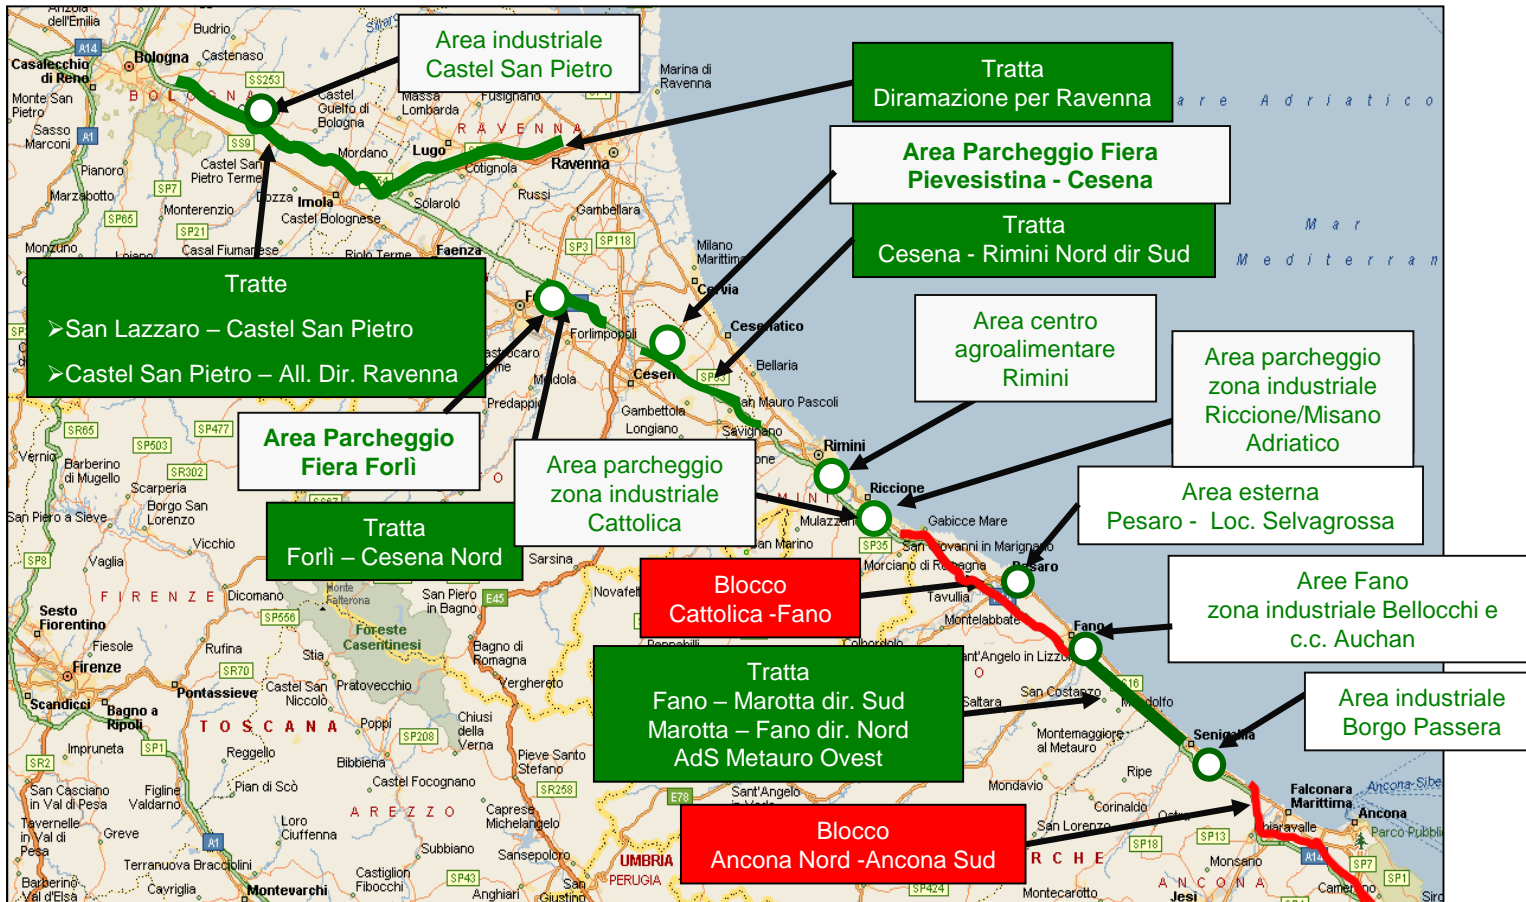

Legenda: **TRATTE / AREE INTERNE** alla sede autostradale

AREE ESTERNE alla sede autostradale

Tratte di blocco e tratte/aree di accumulo dei mezzi pesanti

A24 A24 Roma - Teramo tratto **Tivoli - Teramo**

A25 A25 Roma - Pescara tratto **Torano - Chieti**

BLOCCO: tratte soggette a divieto di transito per i mezzi pesanti in caso di emergenza neve

(1) Reindirizzamento verso CH/PE tramite SS5 Tiburtina ed Asse Attrezzato CH-PE

Legenda: **TRATTE / AREE INTERNE** alla sede autostradale

AREE ESTERNE alla sede autostradale

Tratte di blocco e tratte/aree di accumulo dei mezzi pesanti

A14 Bologna – Taranto tratti **Cattolica – Fano** e **Ancona Nord - Ancona Sud**

A14 Bologna - Taranto tratti

- > **Ancona Nord - Ancona Sud**
- > **Giulianova - Pescara Nord**

Legenda:

- **BLOCCO:** tratte soggette a divieto di transito per i mezzi pesanti in caso di emergenza neve
- **TRATTE / AREE INTERNE** alla sede autostradale
- AREE ESTERNE** alla sede autostradale