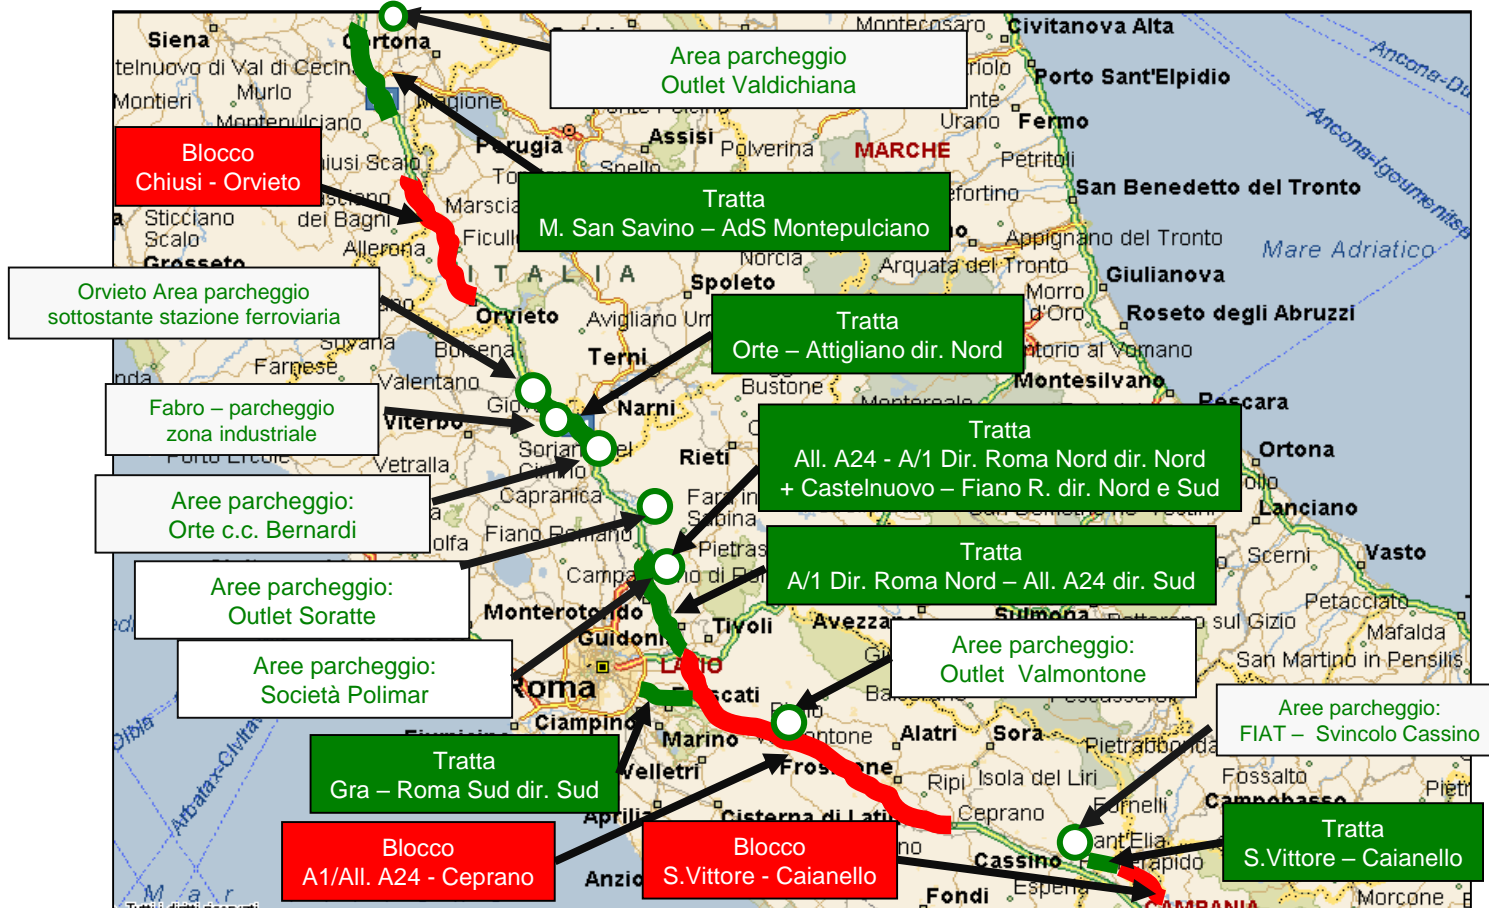

dove non è specificata la direzione si intende un possibile accumulo in entrambi i sensi di marcia

mappatura delle aree/nodi autostradali più esposti al rischio neve

Mappatura delle aree/nodi autostradali più esposti al rischio neve

Italia Centrale

Tratte di blocco e tratte/aree di accumulo dei mezzi pesanti

A1 Milano - Napoli tratti **Chiusi - Orvieto** e **All. A24 - Ceprano**

BLOCCO: tratte soggette a divieto di transito per i mezzi pesanti in caso di emergenza neve

Legenda: **TRATTE / AREE INTERNE** alla sede autostradale

AREE ESTERNE alla sede autostradale

Tratte di blocco e tratte/aree di accumulo dei mezzi pesanti

A24 A24 Roma - Teramo tratto **Tivoli - Teramo**

A25 A25 Roma - Pescara tratto **Torano - Chieti**

BLOCCO: tratte soggette a divieto di transito per i mezzi pesanti in caso di emergenza neve

(1) Reindirizzamento verso CH/PE tramite SS5 Tiburtina ed Asse Attrezzato CH-PE