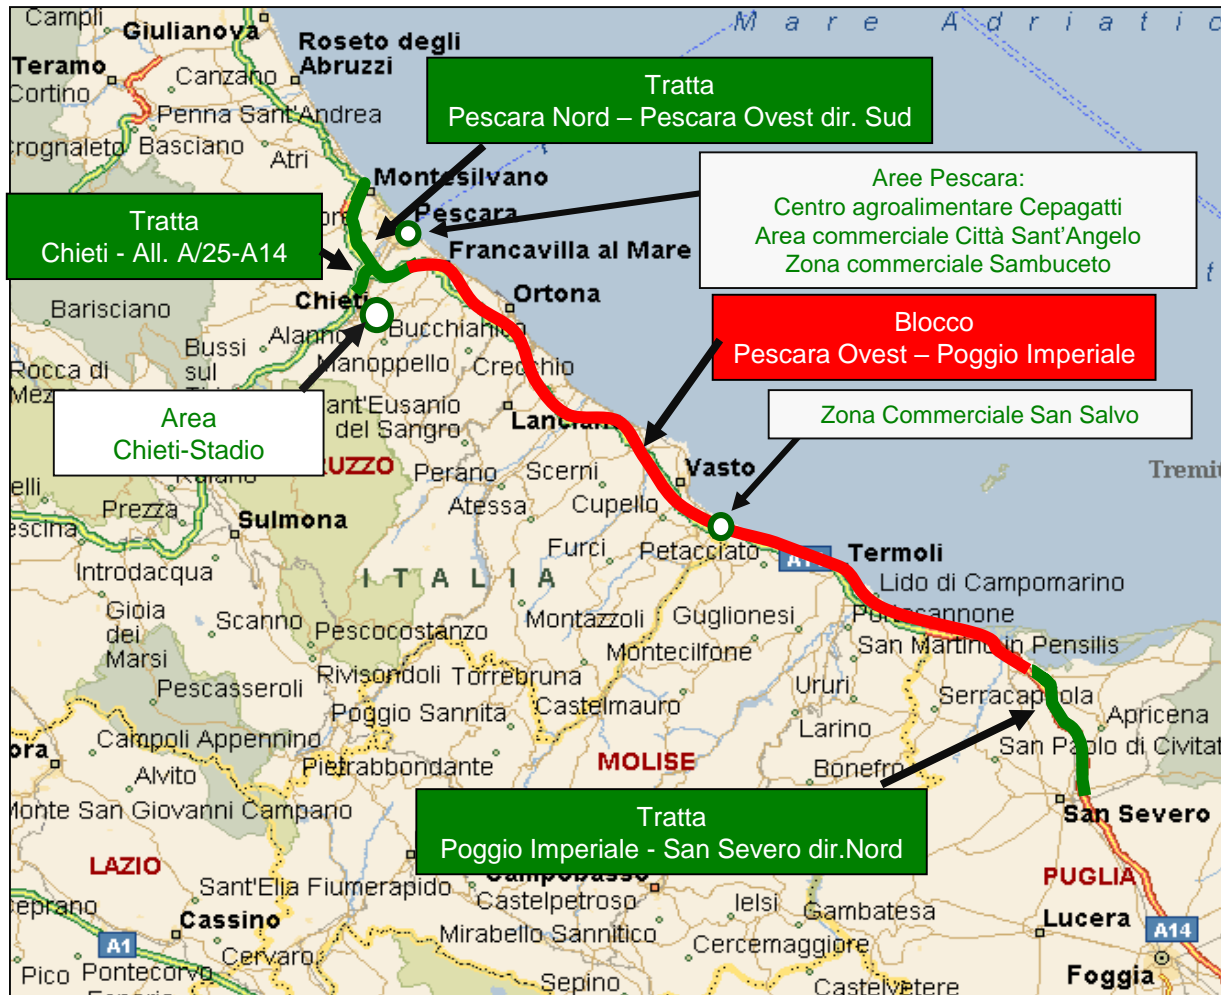

Tratte di blocco e tratte/aree di accumulo dei mezzi pesanti

A14 Bologna -Taranto
tratto **Pescara Ovest-Poggio Imperiale**

Legenda:

- **BLOCCO:** tratte soggette a divieto di transito per i mezzi pesanti in caso di emergenza neve
- **TRATTE / AREE INTERNE** alla sede autostradale
- **AREE ESTERNE** alla sede autostradale