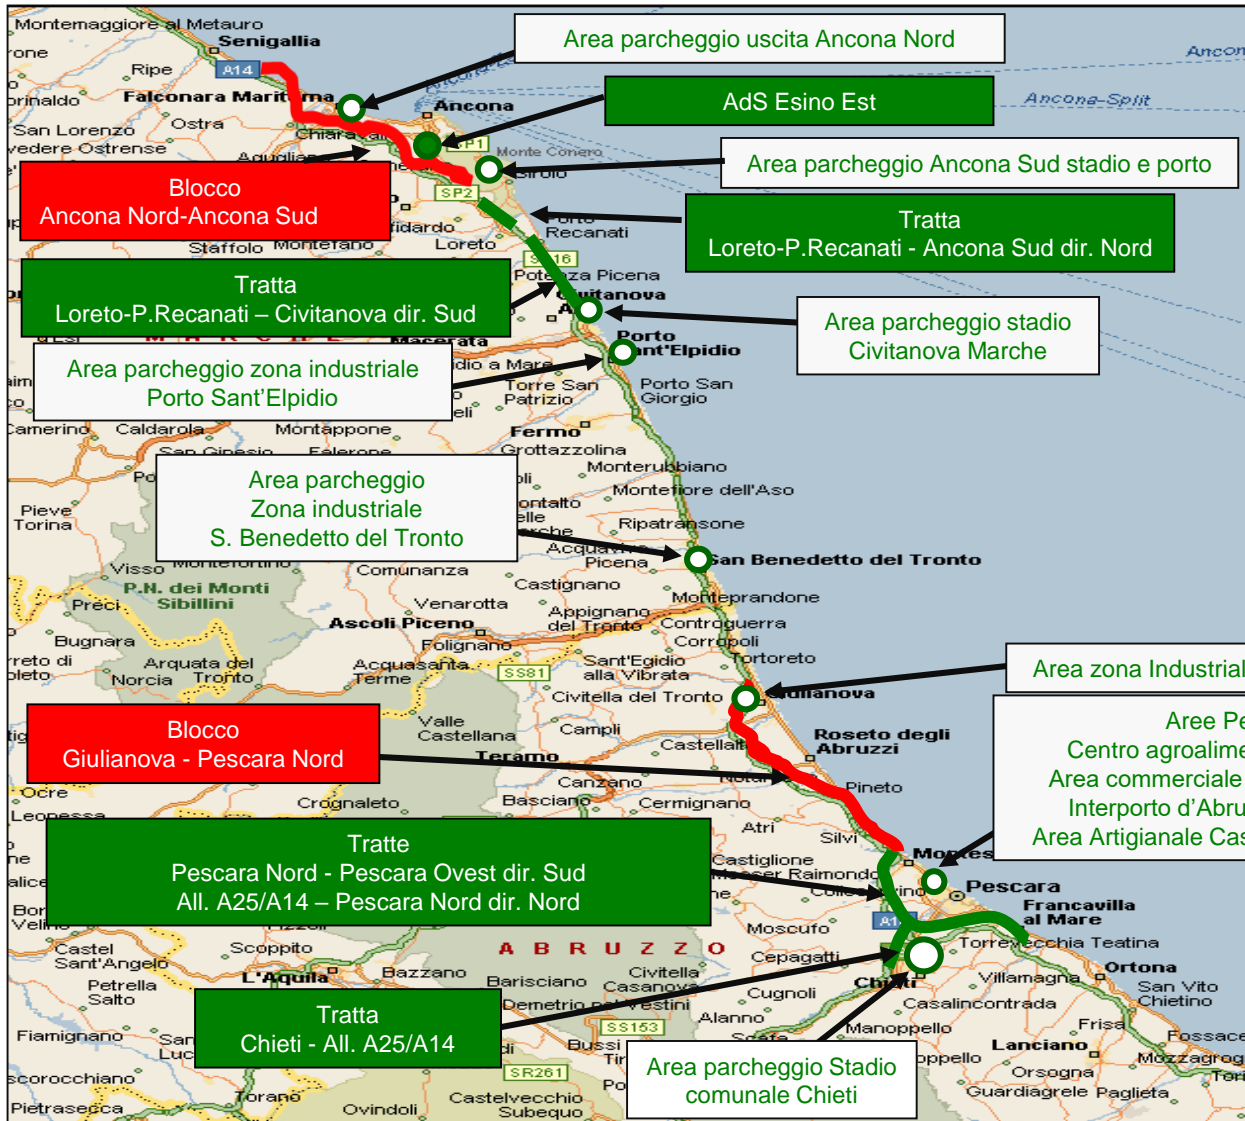

Legenda: **TRATTE / AREE INTERNE** alla sede autostradale

AREE ESTERNE alla sede autostradale

Tratte di blocco e tratte/aree di accumulo dei mezzi pesanti

A24 A24 Roma - Teramo tratto **Tivoli - Teramo**

A25 A25 Roma - Pescara tratto **Torano - Chieti**

BLOCCO: tratte soggette a divieto di transito per i mezzi pesanti in caso di emergenza neve

(1) Reindirizzamento verso CH/PE tramite SS5 Tiburtina ed Asse Attrezzato CH-PE

Legenda: **TRATTE / AREE INTERNE** alla sede autostradale

AREE ESTERNE alla sede autostradale

Tratte di blocco e tratte/aree di accumulo dei mezzi pesanti

A14 Bologna – Taranto tratti **Cattolica – Fano** e **Ancona Nord - Ancona Sud**

A14 Bologna - Taranto tratti

- > **Ancona Nord - Ancona Sud**
- > **Giulianova - Pescara Nord**

Legenda:

- **BLOCCO:** tratte soggette a divieto di transito per i mezzi pesanti in caso di emergenza neve
- **TRATTE / AREE INTERNE** alla sede autostradale
- AREE ESTERNE** alla sede autostradale