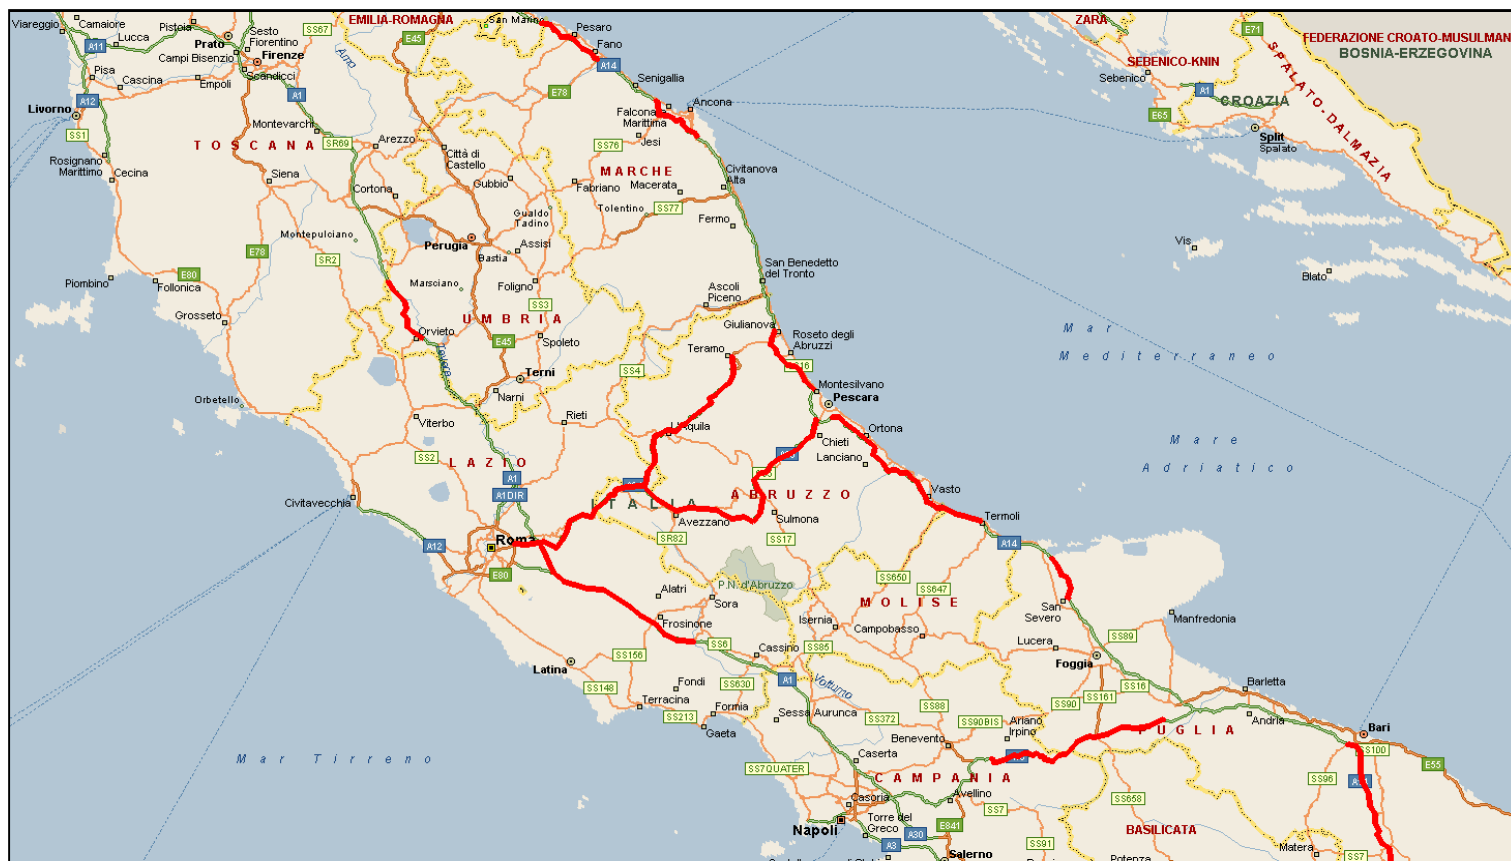

Mappatura delle aree/nodi autostradali più esposti al rischio neve

Italia Centrale